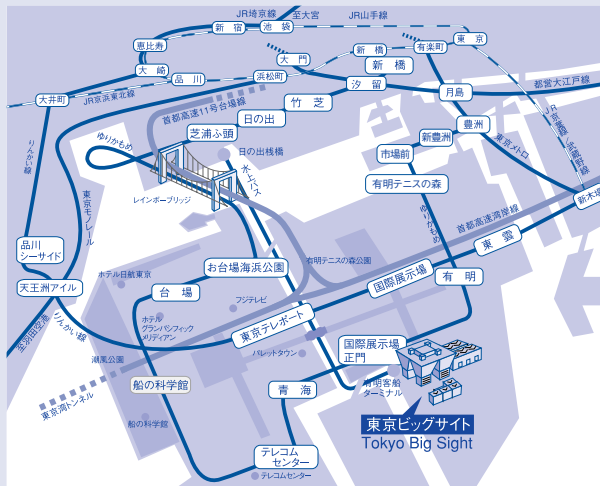

個人情報保護について

本セミナーの運営は、日本コンベンションサービス (株) がセミナー主催者から委託されて実施しております。

個人情報の取り扱いについて

お預かりする個人情報は、本セミナーのご案内のために利用いたします。
業務上の必要で委託する場合を除いて、ご了承なく第三者に提供することはありません。

東京国際展示場へのアクセス

- りんかい線
「国際展示場」駅下車 徒歩約7分
大崎駅 (JR) ← 13分 [大人320円] → 国際展示場駅 ← 5分 [大人260円] → 新木場駅 (JR、東京メトロ)
- ゆりかもめ
「国際展示場正門」駅下車 徒歩約3分
新橋駅 (JR、東京メトロ、都営地下鉄) ← 22分 [大人370円] → 国際展示場正門駅
豊洲駅 (東京メトロ) ← 8分 [大人240円] → 国際展示場正門駅
- 都営バス
東16系統 (豊洲駅前経由) : 東京駅八重洲口 ← 約35分 → 東京ビッグサイト ← 約5分 → 東京テレポート
海01系統 (豊洲駅前経由) : 門前仲町 ← 約30分 → 東京ビッグサイト
虹01系統 : 浜松町駅 ← 約30分 → 東京ビッグサイト
- 空港バス (リムジンバス・京浜急行バス)
・羽田空港 ← 25分 → 東京ビッグサイト ・成田空港 ← 60分 → 東京ビッグサイト
・東京シティエアターミナル (TCAT) ← 20分 → 東京ビッグサイト
※イベント開催時のみ運行の便もありますので、ご確認ください。
- その他直行バス (京浜急行バス)
横浜駅東口 ← 約50分 → 東京ビッグサイト